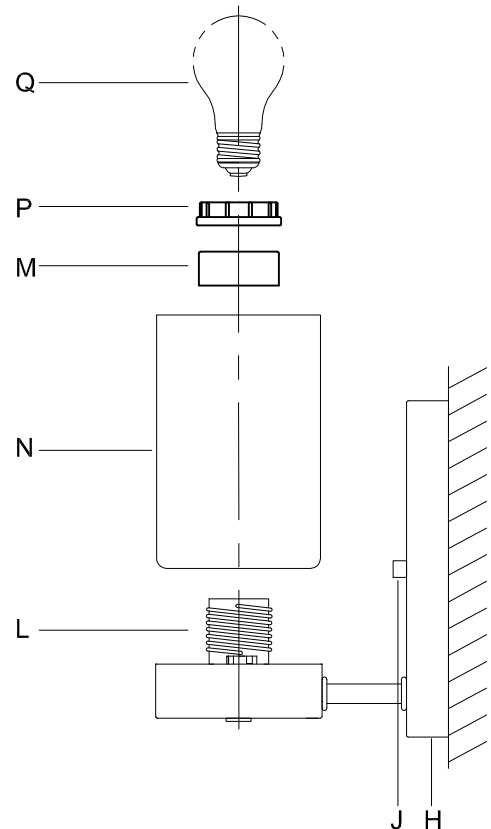

CAUTION - All glass is fragile, use care when handling Glass component(s) and or Lamp(s).

CANOPY MOUNTING & WIRE CONNECTION ASSEMBLY STEPS:

1. D,E → A
2. K → D
3. B,A → C
4. F → G
5. H,J → D

FIXTURE ASSEMBLY STEPS:

1. N,M,P → L
2. Q → L

B, C, G & Q
(NOT FURNISHED)
(NO INCLUIDA)
(NON FOURNIE)

P300020

P300021

P300022

P300023

Instructions d'Assemblage et Installation

Mise en garde: Lire les instructions avec soin et couper le courant au disjoncteur central avant de commencer l'installation.