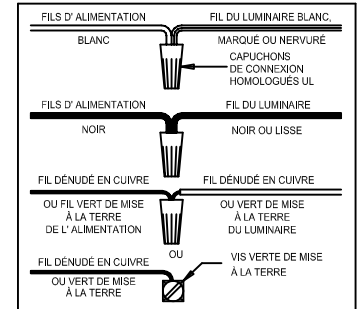

Instructions d'Assemblage et Installation

MISE EN GARDE: Lire les instructions avec soin et couper le courant au disjoncteur central avant de commencer l'installation.

*****

AVERTISSEMENT - S'il y a d'autres mécanismes régulateurs qui s'emploient avec ce dispositif, suivre soigneusement les instructions pour satisfaire aux exigences NEC. Si vous avez des questions, consulter un électricien qualifié.

AVERTISSEMENT - Ce produit contient des composants chimiques qui selon L'état de Californie provoquent un cancer, des infirmités de naissance et (ou) du mal au système reproductif. Il faut laver les mains soigneusement après avoir installé, manipulé, nettoyé, ou autrement touché ce produit.

*****