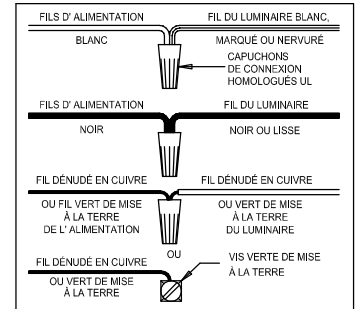

Instructions d'Assemblage et Installation

MISE EN GARDE: Lire les instructions avec soin et couper le courant au disjoncteur central avant de commencer l'installation.

*****

AVERTISSEMENT - S'il y a d'autres mécanismes régulateurs qui s'emploient avec ce dispositif, suivre soigneusement les instructions pour satisfaire aux exigences NEC. Si vous avez des questions, consulter un électricien qualifié.

AVERTISSEMENT - Ce produit contient des composants chimiques qui selon L'état de Californie provoquent un cancer, des infirmités de naissance et (ou) du mal au système reproductif. Il faut laver les mains soigneusement après avoir installé, manipulé, nettoyé, ou autrement touché ce produit.

MISE EN GARDE - Le verre est toujours fragile; maniez le(s) composant(s) et/ou l' (les) ampoule(s) avec prudence.

*****